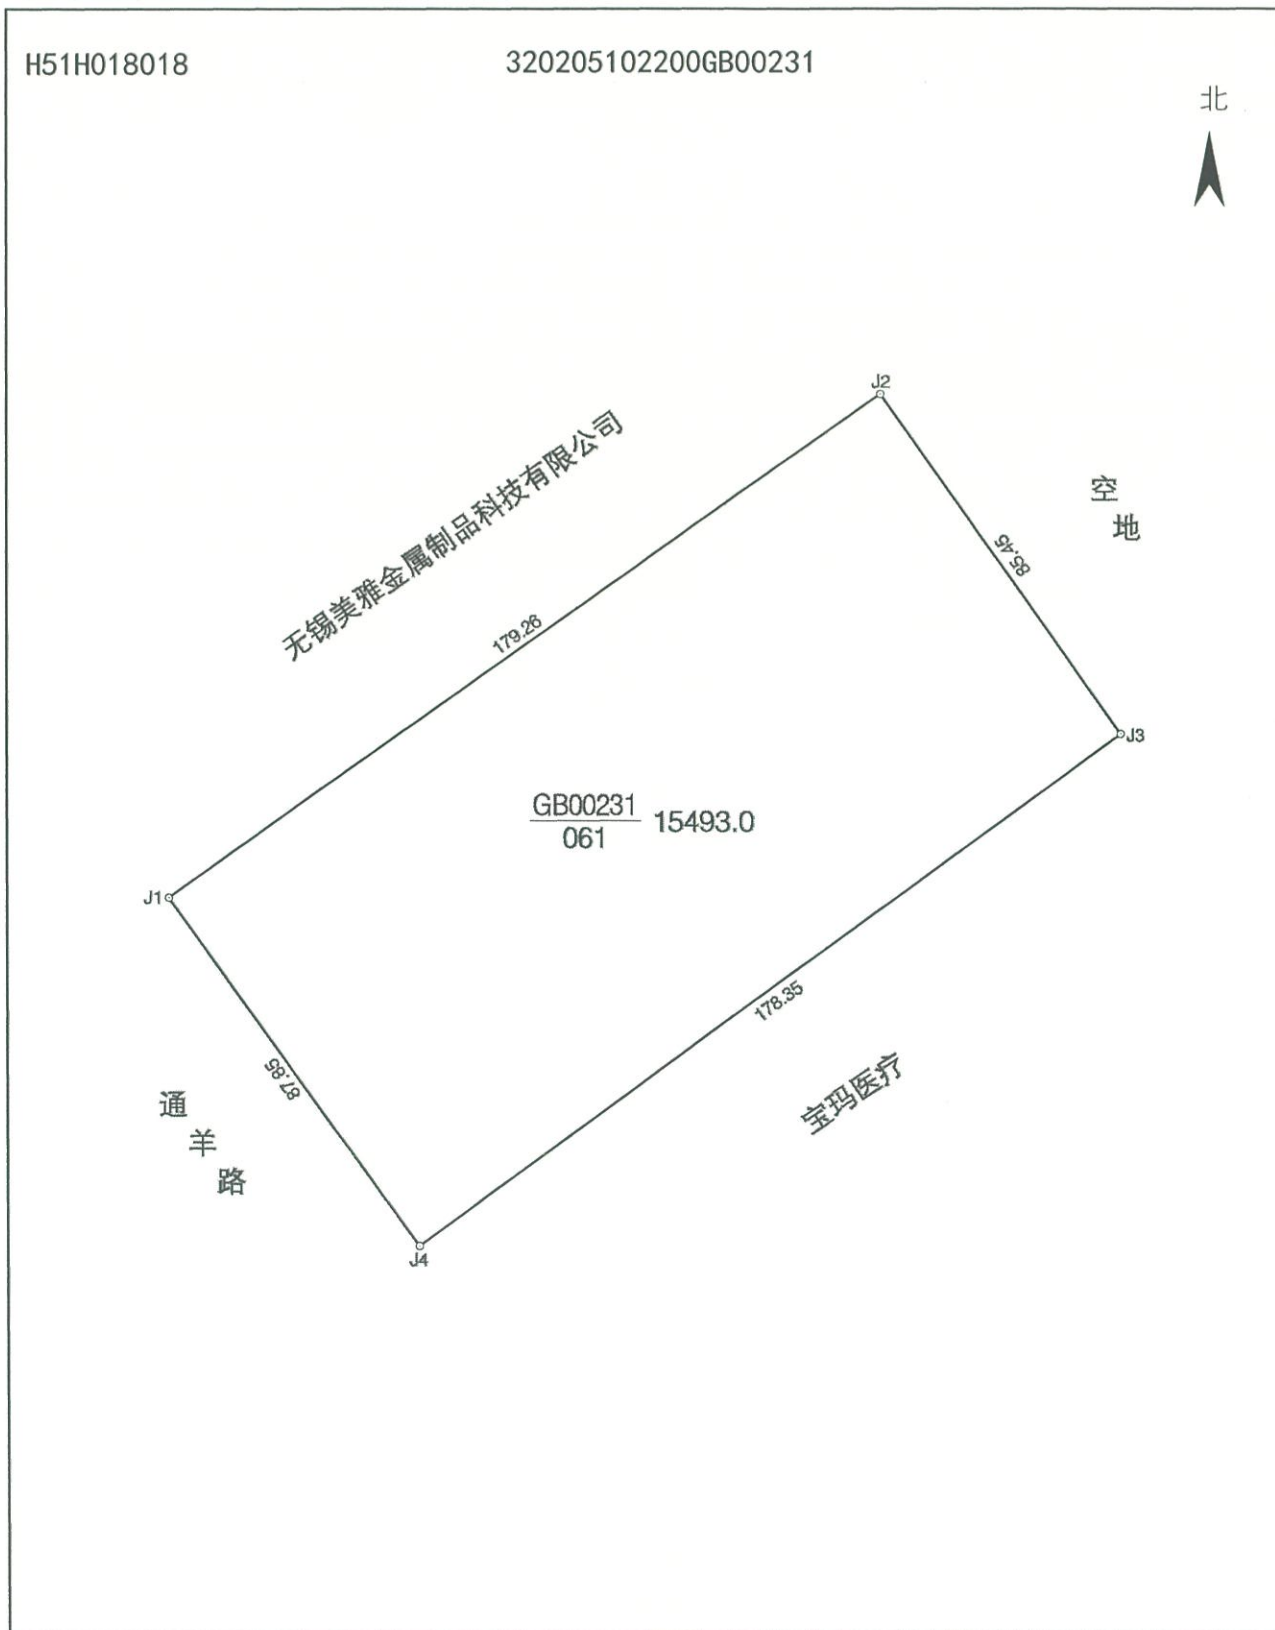

宗 地 图

绘图员: 张科

1:1500
审核员: 华建国

2022年1月21日